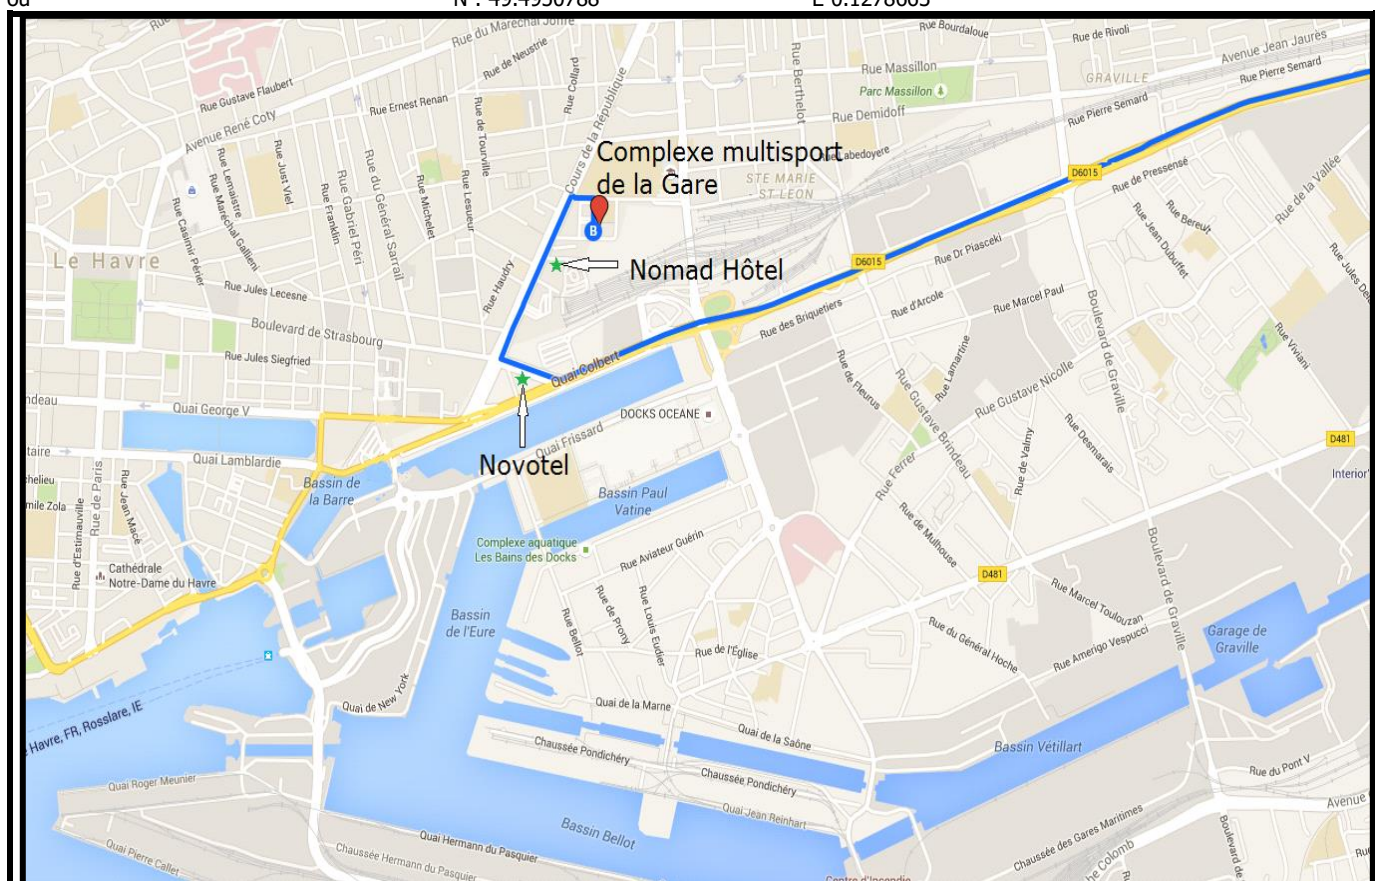

Le Cercle d'Escrime du Havre

Organisé avec l'aide du CREN

Epreuve ZONE H2028 épée M15

LE HAVRE,

dimanche 20 janvier 2019

Lieu : Complexe Multisports de la Gare, Place des Expositions, 76600 Le Havre.

Coordonnées GPS : Lat N 49°29'42" long E 0°7'39"

LIEU DE LA COMPETITION ET PLAN D'ACCES

Coordonnée GPS :
ou

N 49°29'42"
N : 49.4950788

E 0°7'39"
E 0.1278663

Se loger :

Nos deux hôtels partenaires

NOVOTEL Le Havre Centre Gare ****:

Hotel complet.